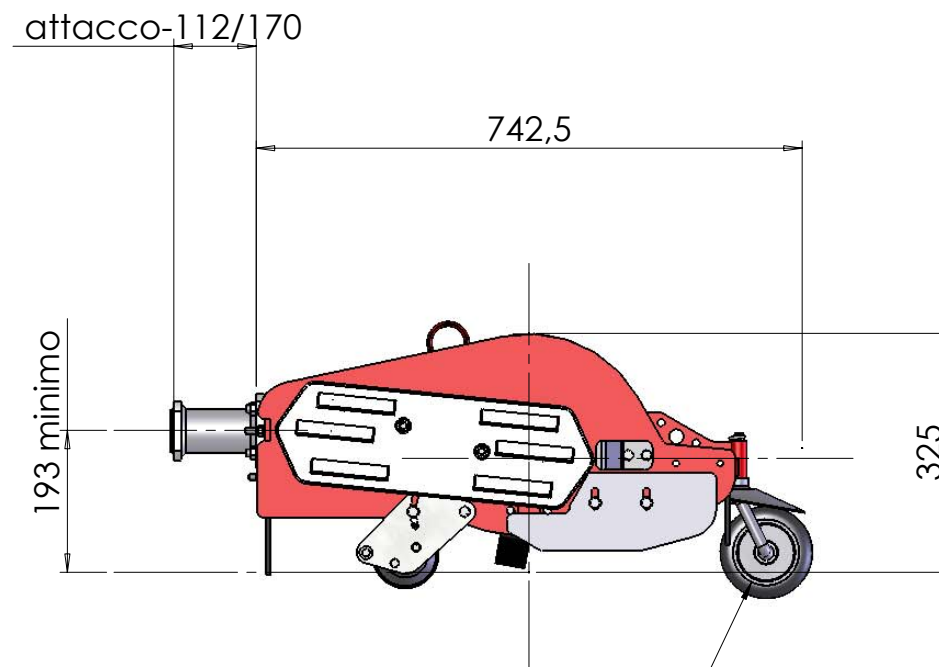

# TRINCIA mod. TR

RUOTA PER TRASFERIMENTI  
E/O RIMESSAGGIO

MOD.	QUOTA -A-
TR500	640mm
TR560	700mm
TR650	790mm
TR800	940mm

IL DISEGNO RAPPRESENTA IL MODELLO **TR 650 DA**  
-ROTAZIONE DESTRA CON ATTACCO FRONTALE FLANGIATO