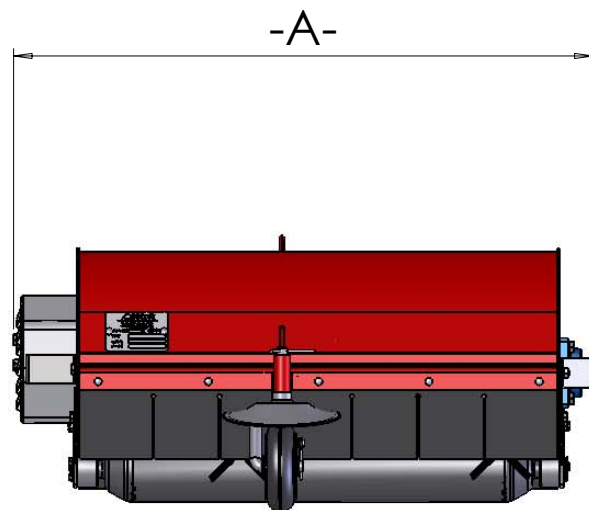

# TRINCIA mod. TR

RUOTA PER TRASFERIMENTI  
E/O RIMESSAGGIO

MOD.	QUOTA -A-
TR500	640mm
TR560	700mm
TR650	790mm
TR800	940mm

IL DISEGNO RAPPRESENTA IL MODELLO **TR 650 DA**  
-ROTAZIONE DESTRA CON ATTACCO FRONTALE FLANGIATO