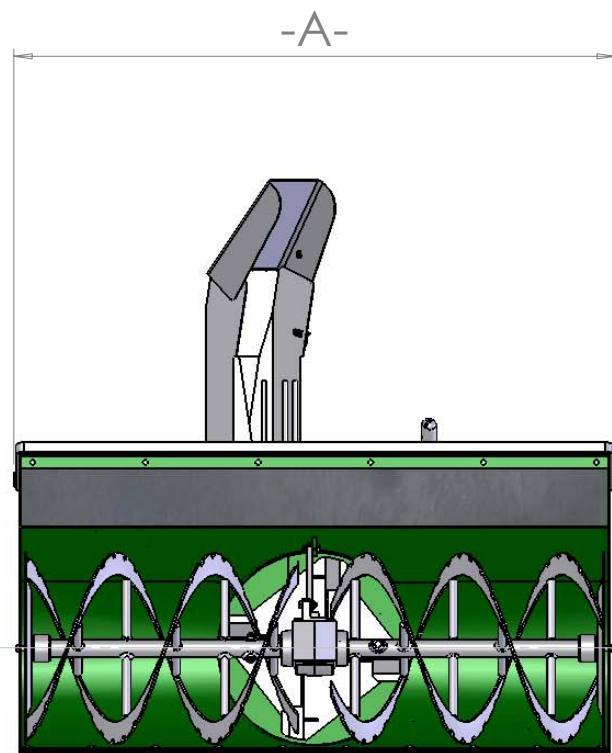

# TURBONEVE mod.BASIC

MOD.	QUOTA -A-
L900	930mm
L1000	1030mm
L1100	1130mm
L1200	1230mm

IL DISEGNO RAPPRESENTA IL MODELLO BASIC1200  
 -ROTAZIONE DESTRA (CAMINO A DESTRA LATO MARCIA)  
 -ROTAZIONE CAMINO IDRAULICO  
 -ATTACCO A SQUADRA