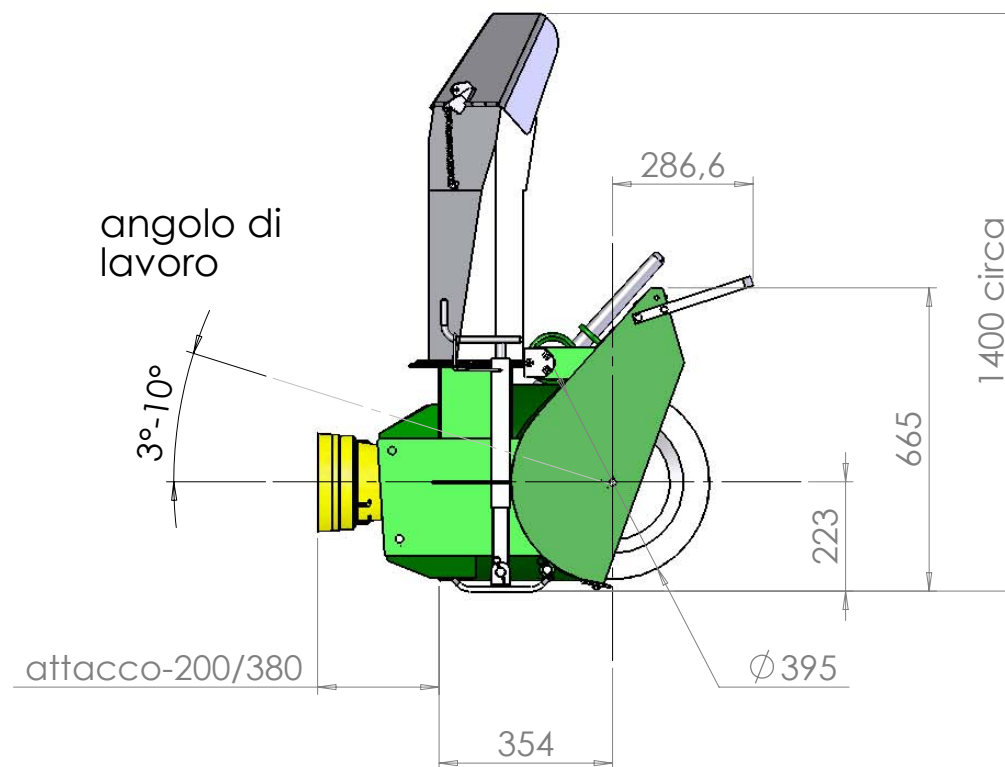

# TURBONEVE mod.BASIC

MOD.	QUOTA -A-
L900	930mm
L1000	1030mm
L1100	1130mm
L1200	1230mm

IL DISEGNO RAPPRESENTA IL MODELLO BASIC1200  
 -ROTAZIONE DESTRA (CAMINO A DESTRA LATO MARCIA)  
 -ROTAZIONE CAMINO IDRAULICO  
 -ATTACCO A SQUADRA