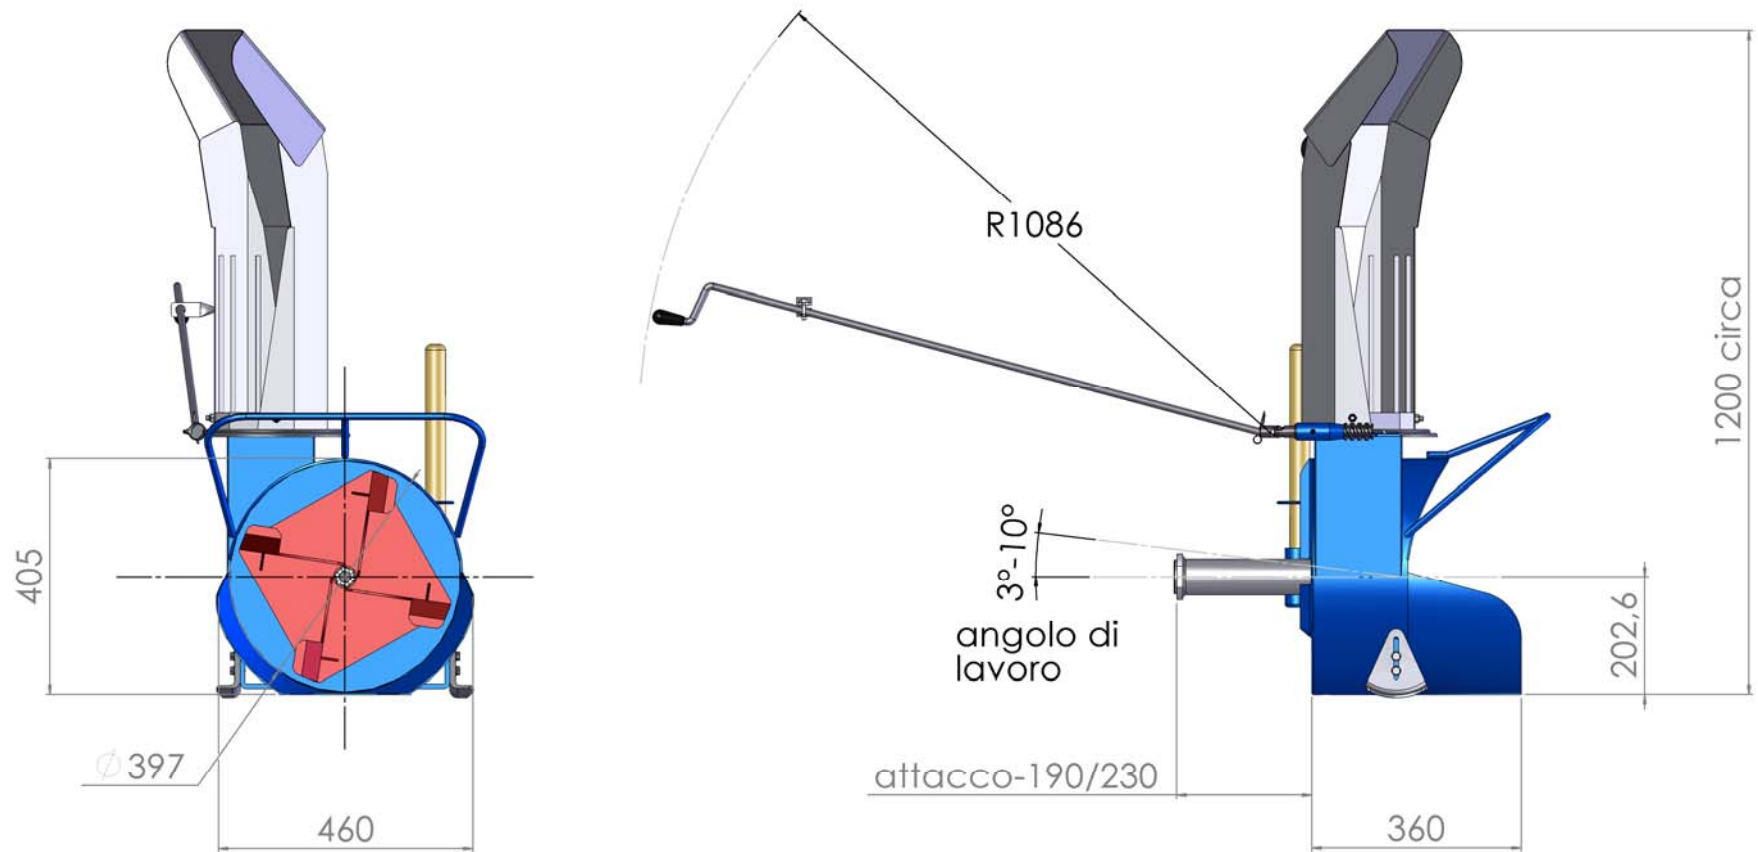

# TURBONEVE mod.ECO

IL DISEGNO RAPPRESENTA IL MODELLO ECO  
-ROTAZIONE DESTRA (CAMINO A DESTRA LATO MARCIA)

CERRUTI srl