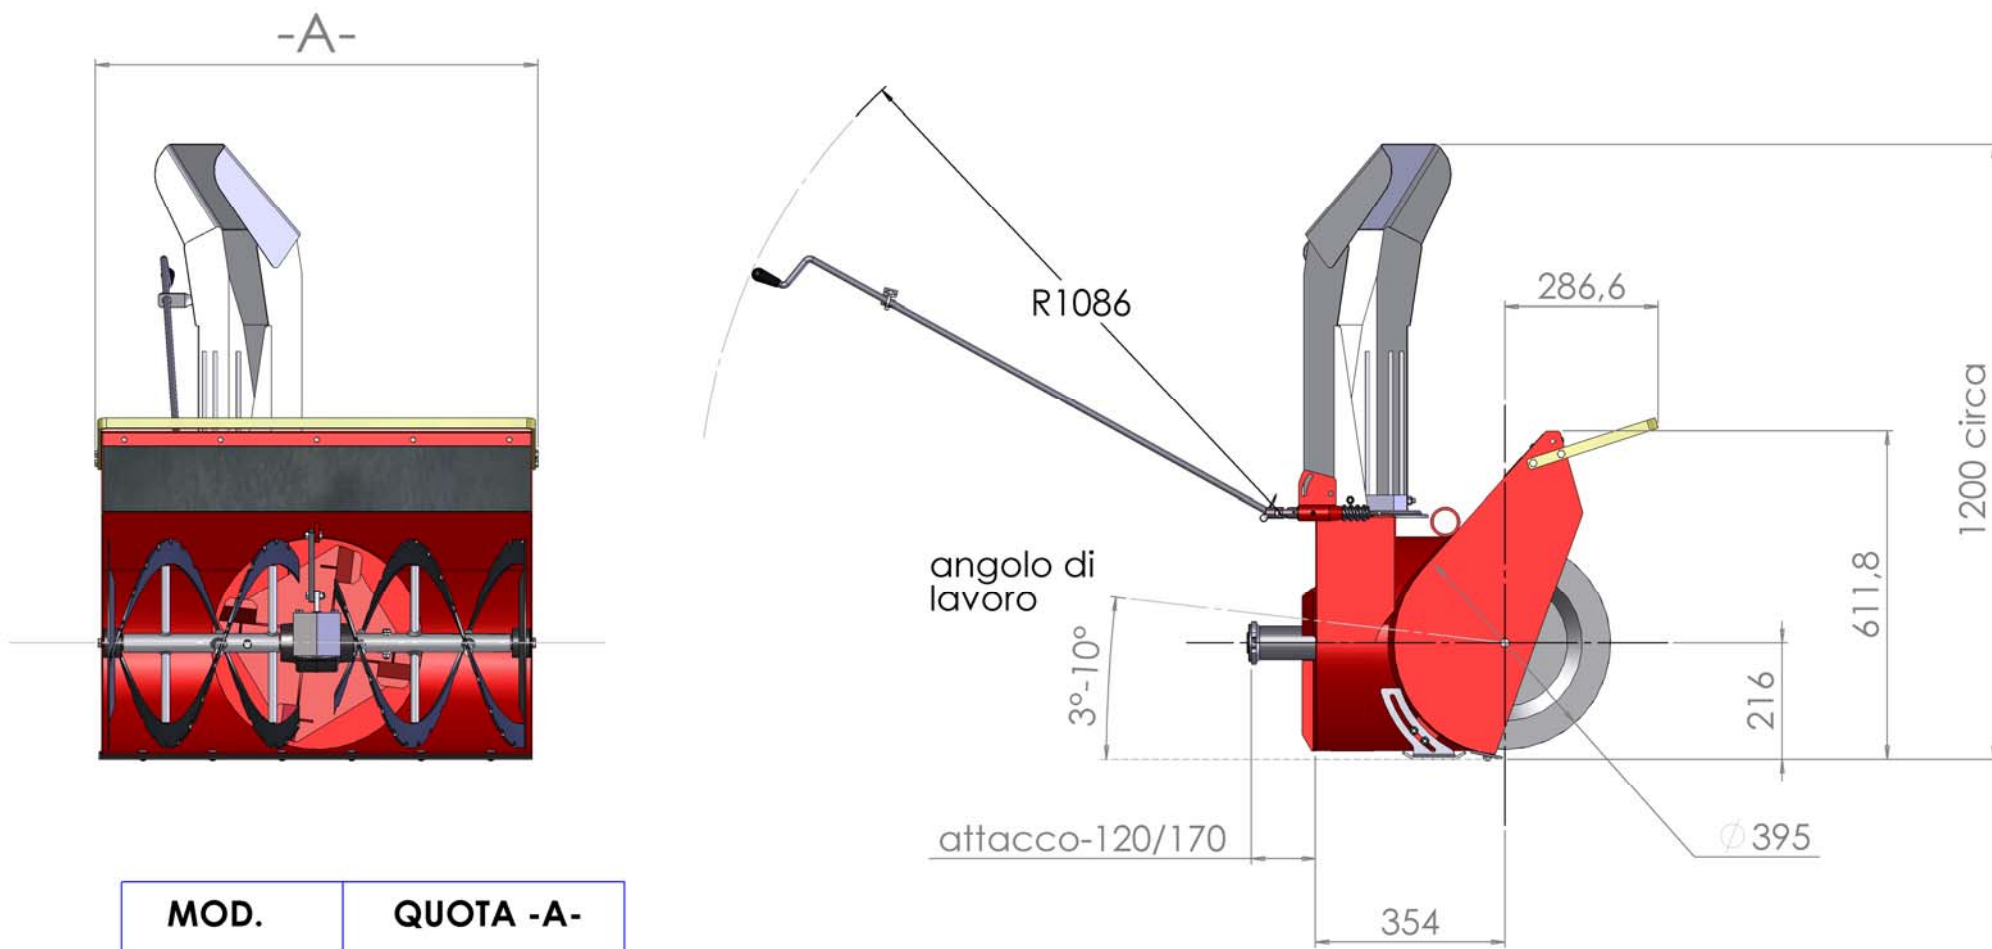

TURBONEVE mod.MTC

IL DISEGNO RAPPRESENTA IL MODELLO MTC800
 -ROTAZIONE DESTRA (CAMINO A DESTRA LATO MARCIA)

CERRUTI srl