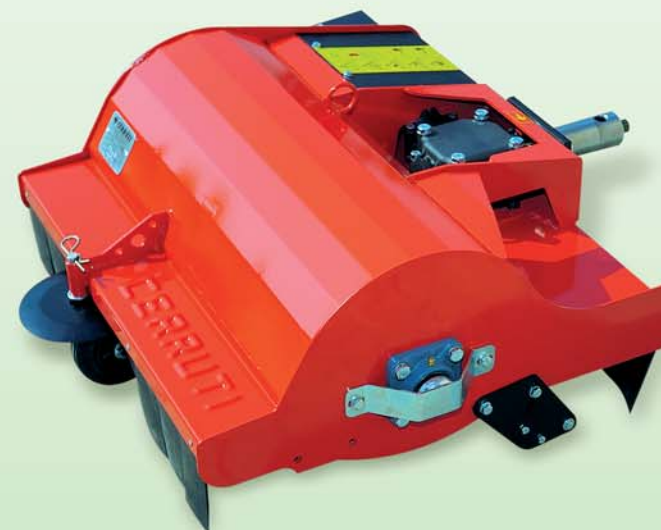

## Serie TR

Rovi, arbusti, sterpaglie, erba...  
trinciano tutto senza pietà!

*TR series grass mowers. Brambles, bushes, brush-  
wood, grass... they mow everything without pity!*

CERRUTI s.r.l.  
via Statale 27/H - Reg. Noveiva  
14033 Castell'Alfero (AT) - Italy  
tel +39 0141 296957  
fax +39 0141 276915  
info@cerrutimacchineagricole.it  
www.cerrutimacchineagricole.it

# Robuste e affidabili in ogni condizione di lavoro

*Strong and reliable in all working conditions*

La ditta Cerruti vi propone una nuovissima serie di trinciatrici polivalenti ad alte prestazioni, adatte alla trinciatura di arbusti, sterpaglie, erba; tralci nelle coltivazioni ortofrutticole, nei vigneti, vivaia; manutenzione di prati, parchi e giardini. Le trinciatrici Cerruti si applicano su qualunque tipo di motocoltivatore e sono dotate di attacco frontale (tipo falciatrice) oppure attacco posteriore (tipo fresa).

*The firm Cerruti presents a brand new series of high-performance grass mowers, suitable for mowing bushes, brushwood, grass; shoots in vegetable gardens and orchards, in vineyards and plant nurseries; maintenance in parks and gardens. Cerruti grass mowers can be applied with any type of power cultivator and are equipped with front hitch (lawnmower type) or rear hitch (milling machine type).*

## Caratteristiche - Features

- Applicazione su qualsiasi tipo di motocoltivatore con attacco frontale (tipo falciatrice) oppure attacco posteriore (tipo fresa)
- Rullo di appoggio registrabile
- Rinvio angolare con ruota libera
- Rotore equilibrato a norma ISO 1940/1973 (G)
- Coltelli di serie universali ad Y
- Application to any type of power cultivator with front hitch (lawnmower type) or rear hitch (milling machine type)
- Adjustable resting roller
- Free-wheel angular countershaft
- ISO 1940/1973 (G) - compliant balanced rotor
- Y-shaped universal blades fitted as standard