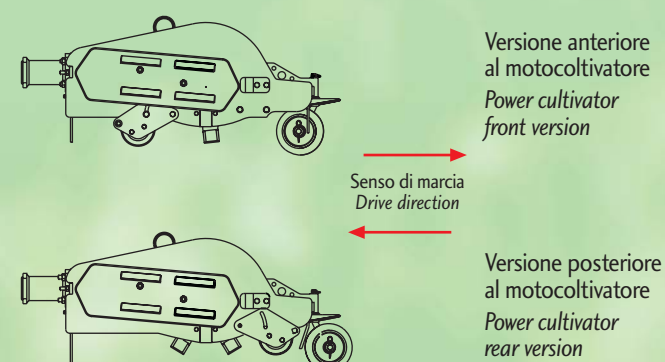

Attacco anteriore o posteriore - Front or rear hitch