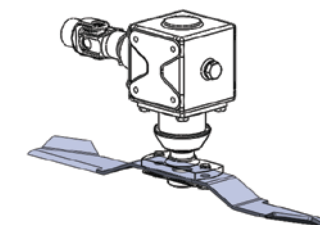

A

B

C

D

E

Robusto, affidabile e maneggevole: il tagliaerba Cerruti serie TS è applicabile a qualsiasi tipo di motocoltivatore ed è progettato e costruito per poter lavorare agevolmente in condizioni estreme, con erba molto alta, presenza di arbusti e forte pendenze. L'assorbimento di potenza è minimo e questo consente di utilizzarli con motocoltivatori di modesta potenza e di eseguire il lavoro in minor tempo. Cerruti ha messo grande impegno nel garantire la sicurezza: il tagliaerba Serie TS rispetta le più severe normative di sicurezza ed è dotato di un dispositivo automatico di frenatura della lama di taglio. La versatilità del tagliaerba Cerruti serie TS consente di regolare l'altezza di taglio in 4 posizioni, da 35 a 65 mm, e di lavorare con le ruote pivotanti, su terreni pianeggianti, o con le slitte laterali, ideali per terreni in forte pendenza.

- A Attacco flangiatura snodato
- B Slitte con ruote
- C Slitte senza ruote
- D Lama fissa
- E Lama mobile (a richiesta)

Strong, reliable and manageable: Cerruti series TS lawnmower can be applied to any type of two wheel tractor and has been designed and built to be able to work easily in extreme conditions, with very long grass, near bushes and on steep slopes. They require a minimum amount of power and this makes them suitable for use with modest power two wheel tractors and capable of getting the job done quickly. Cerruti has devoted great effort into ensuring safety: the TS lawnmower, in fact, complies with the strictest safety standards and is equipped with an automatic braking device on the cutting blade. The versatility of the Cerruti TS series lawnmower allows you to adjust the cutting height in 4 positions, from 35 to 65 mm, and to work with pivoting wheels, on flat terrain, or with side runners, ideal for steep slopes.