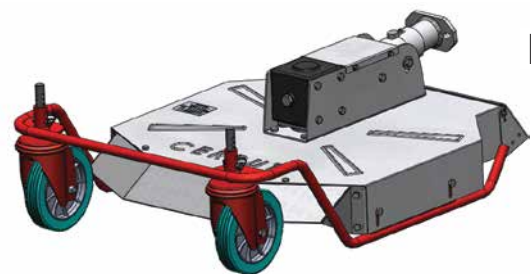

- Adaptable to any kind of 2 wheel tractor with front attachment and PTO from 800 to 1000 rpm
- Cutting height regulation system from 35 to 65 mm
- Automatic blade brake
- Adjustable flange angle for any type of tractor
- Adjustable and removable pivoting wheels
- Lateral runners for working on steep slopes

- Applicabile à tout type de motoculteur avec connexion frontale et prise de force de 800 à 1000 tr/min
- Hauteur de coupe réglable de 35 à 65 mm
- Frein de lame automatique
- Réglage de l'angle de la bride
- Roues pivotantes réglables
- Glissières pour les pentes raides

- Anbau an jeden Einachsertyp im Frontanbau und Zapfwelle mit 800 bis 1000 U/min möglich
- Schnitthöheneinstellung von 35 bis 65 mm
- Automatische Messerbremse
- Gelenkartiger Anbauflansch zur optimalen Anpassung an die Zapfwellenhöhe des Einachsers
- Einstellbare Schwenkräder
- Gleitkufen für starke Hanglagen

A

B

C

D

E

Robusto, affidabile e maneggevole: il tagliaerba Cerruti serie TS è applicabile a qualsiasi tipo di motocoltivatore ed è progettato e costruito per poter lavorare agevolmente in condizioni estreme, con erba molto alta, presenza di arbusti e forte pendenze. L'assorbimento di potenza è minimo e questo consente di utilizzarli con motocoltivatori di modesta potenza e di eseguire il lavoro in minor tempo. Cerruti ha messo grande impegno nel garantire la sicurezza: il tagliaerba Serie TS rispetta le più severe normative di sicurezza ed è dotato di un dispositivo automatico di frenatura della lama di taglio. La versatilità del tagliaerba Cerruti serie TS consente di regolare l'altezza di taglio in 4 posizioni, da 35 a 65 mm, e di lavorare con le ruote pivotanti, su terreni pianeggianti, o con le slitte laterali, ideali per terreni in forte pendenza.