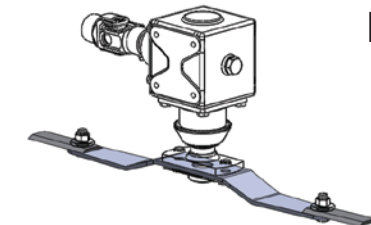

A

B

C

D

E

Robusto, affidabile e maneggevole: il tagliaerba Cerruti serie TS è applicabile a qualsiasi tipo di motocoltivatore ed è progettato e costruito per poter lavorare agevolmente in condizioni estreme, con erba molto alta, presenza di arbusti e forte pendenze. L'assorbimento di potenza è minimo e questo consente di utilizzarli con motocoltivatori di modesta potenza e di eseguire il lavoro in minor tempo. Cerruti ha messo grande impegno nel garantire la sicurezza: il tagliaerba Serie TS rispetta le più severe normative di sicurezza ed è dotato di un dispositivo automatico di frenatura della lama di taglio. La versatilità del tagliaerba Cerruti serie TS consente di regolare l'altezza di taglio in 4 posizioni, da 35 a 65 mm, e di lavorare con le ruote pivotanti, su terreni pianeggianti, o con le slitte laterali, ideali per terreni in forte pendenza.

- A Attacco flangiatura snodato
- B Slitte con ruote
- C Slitte senza ruote
- D Lama fissa
- E Lama mobile (a richiesta)

Strong, reliable and manageable: Cerruti series TS lawnmower can be applied to any type of two wheel tractor and has been designed and built to be able to work easily in extreme conditions, with very long grass, near bushes and on steep slopes. They require a minimum amount of power and this makes them suitable for use with modest power two wheel tractors and capable of getting the job done quickly. Cerruti has devoted great effort into ensuring safety: the TS lawnmower, in fact, complies with the strictest safety standards and is equipped with an automatic braking device on the cutting blade. The versatility of the Cerruti TS series lawnmower allows you to adjust the cutting height in 4 positions, from 35 to 65 mm, and to work with pivoting wheels, on flat terrain, or with side runners, ideal for steep slopes.