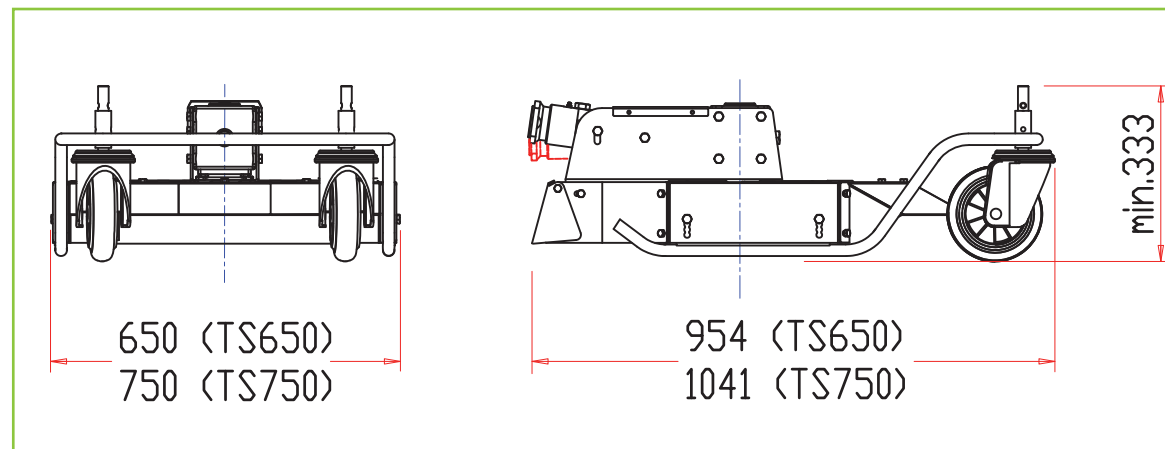

CARATTERISTICHE - FEATURES - CARACTÉRISTIQUES - EIGENSCHAFTEN

- Applicabile a qualsiasi tipo di motocoltivatore con attacco frontale e PTO da 800 a 1000 giri
- Regolazione taglio da 35 a 65 mm
- Freno lama automatico
- Regolazione dell'angolo di flangiatura
- Ruote pivotanti regolabili
- Slitte per terreni in forte pendenza

- Adaptable to any kind of 2 wheel tractor with front attachment and PTO from 800 to 1000 rpm
- Cutting height regulation system from 35 to 65 mm
- Automatic blade brake
- Adjustable flange angle for any type of tractor
- Adjustable and removable pivoting wheels
- Lateral runners for working on steep slopes

- Applicabile à tout type de motoculteur avec connexion frontale et prise de force de 800 à 1000 tr/min
- Hauteur de coupe réglable de 35 à 65 mm
- Frein de lame automatique
- Réglage de l'angle de la bride
- Roues pivotantes réglables
- Glissières pour les pentes raides

- Anbau an jeden Einachsertyp im Frontanbau und Zapfwelle mit 800 bis 1000 U/min möglich
- Schnitthöheneinstellung von 35 bis 65 mm
- Automatische Messerbremse
- Gelenkartiger Anbauflansch zur optimalen Anpassung an die Zapfwellenhöhe des Einachsers
- Einstellbare Schwenkräder
- Gleitkufen für starke Hanglagen

TS 650		
Potenze - Power Puissances - Leistungsbedarf	Larghezza di lavoro - Working width Largeur de travail - Arbeitsbreite	Peso - Weight Poids - Gewicht
6/11 Hp	650 mm	62 kg
TS 750		
Potenze - Power Puissances - Leistungsbedarf	Larghezza di lavoro - Working width Largeur de travail - Arbeitsbreite	Peso - Weight Poids - Gewicht
9/15 Hp	750 mm	72 kg

A