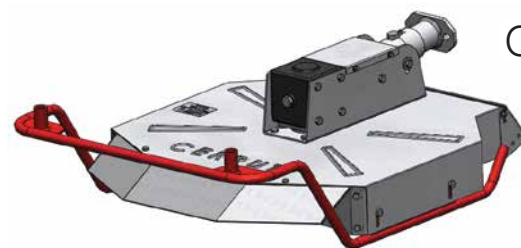

- Applicabile à tout type de motoculteur avec connexion frontale et prise de force de 800 à 1000 tr/min
- Hauteur de coupe réglable de 35 à 65 mm
- Frein de lame automatique
- Réglage de l'angle de la bride
- Roues pivotantes réglables
- Glissières pour les pentes raides

- Anbau an jeden Einachsertyp im Frontanbau und Zapfwelle mit 800 bis 1000 U/min möglich
- Schnitthöheneinstellung von 35 bis 65 mm
- Automatische Messerbremse
- Gelenkartiger Anbauflansch zur optimalen Anpassung an die Zapfwellenhöhe des Einachsers
- Einstellbare Schwenkräder
- Gleitkufen für starke Hanglagen

A

B

C

D

E

Robusto, affidabile e maneggevole: il tagliaerba Cerruti serie TS è applicabile a qualsiasi tipo di motocoltivatore ed è progettato e costruito per poter lavorare agevolmente in condizioni estreme, con erba molto alta, presenza di arbusti e forte pendenze. L'assorbimento di potenza è minimo e questo consente di utilizzarli con motocoltivatori di modesta potenza e di eseguire il lavoro in minor tempo. Cerruti ha messo grande impegno nel garantire la sicurezza: il tagliaerba Serie TS rispetta le più severe normative di sicurezza ed è dotato di un dispositivo automatico di frenatura della lama di taglio. La versatilità del tagliaerba Cerruti serie TS consente di regolare l'altezza di taglio in 4 posizioni, da 35 a 65 mm, e di lavorare con le ruote pivotanti, su terreni pianeggianti, o con le slitte laterali, ideali per terreni in forte pendenza.