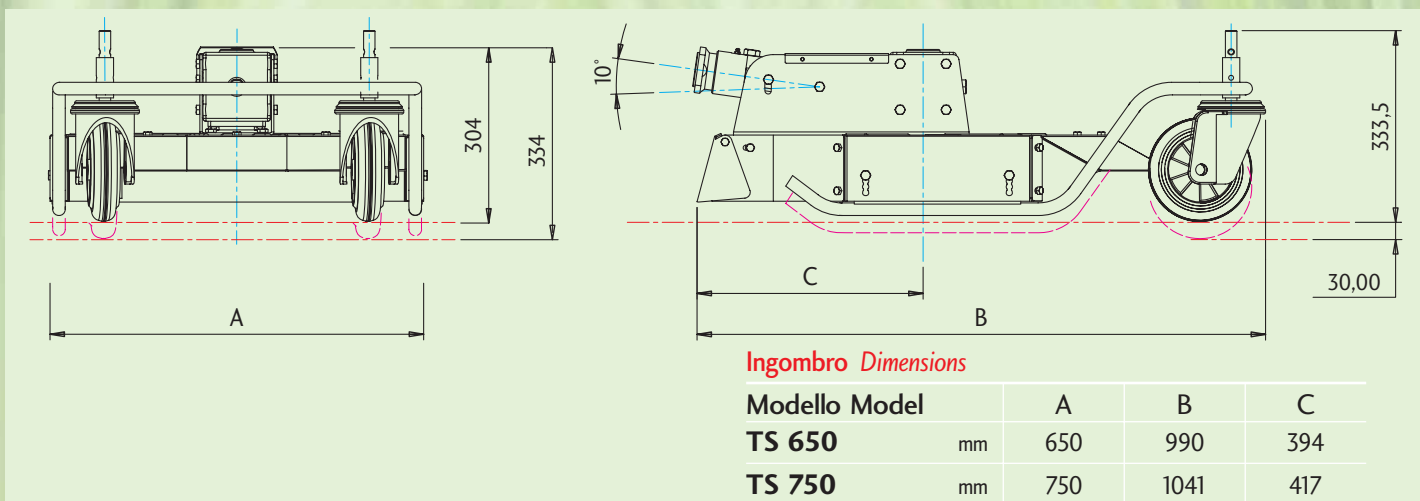

CERRUTI s.r.l.
via Statale 27/H - Reg. Noveiva
14033 Castell'Alfero (AT) - Italy
tel +39 0141 296957
fax +39 0141 276915
info@cerrutimacchineagricole.it
www.cerrutimacchineagricole.it